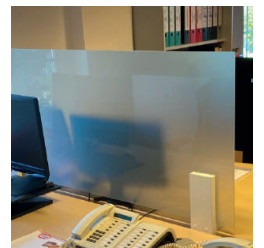

Corona-Shield

Die Trennwand für den virenfreien Arbeitsplatz

DIE GLAS-TRENNWAND DIE LÄNGER HÄLT ALS DAS CORONA-VIRUS

Das Corona-Shield ist eine nachhaltige Lösung für Jahre und Jahrzehnte. Denn auch wenn die aktuelle Corona-Krise vorbei ist, werden verantwortungsvolle Unternehmer auch in Zukunft die Gesundheit Ihrer Angestellten in den Vordergrund stellen.

Wir produzieren ausschließlich Qualität „Made in Germany“.

ALS BAUKASTENSYSTEM KONZIPIERT

Jedes Bauteil individualisierbar bis zum eigenen Firmenlogo.

RUNDUM-SORGLOS-PAKET

Schnellste Produktion, Anlieferung & Montage nach Ihren Wünschen und Anforderungen.

MATTGLAS