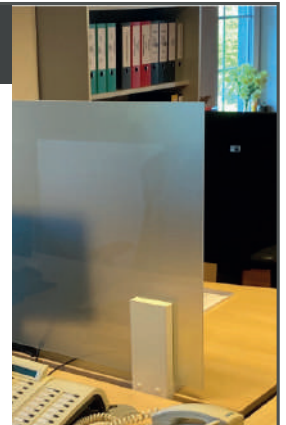

Corona-Shield

Die Trennwand für den virenfreien Arbeitsplatz

FÜR IHREN SCHNELLEN BEDARF

2 Standard-Produkte, kurzfristige Lieferung und Montage möglich

Corona-Shield Schreibtisch

Trennglas

- transparente oder matte VSG-Glasplatten (innenseitig verklebt)
- Maße: (B) 110 cm x (H) 70 cm

L-Klemmträger

- Universal-Klemmfuß, L-Profil
- Farbe: weiß

inklusive Montagearbeiten in Ihren Büroräumen

Corona-Shield Besprechungstisch

Als Aufsteller für Tische & Theken

Trennglas

- transparente oder matte VSG-Glasplatten (innenseitig verklebt)
- Maße: (B) 110 cm x (H) 70 cm

T-Träger

- Universal-Standfuß, T-Profil
- Farbe: weiß

FÜR IHREN INDIVIDUELLEN BEDARF

Schnellstmögliche Lieferung und Montage

AUSWAHL GLASPLATTEN

- besonders robustes VSG-Glas
- Doppel-Glasplatte
- leicht zu reinigen
- verklebt mit einer zwischenliegenden Folie verhindert Absplitterungen
- Ecken und Kanten verletzungssicher
- Standardhöhe: 70 cm
- Standardbreiten: 80 cm 110 cm 140 cm

INDIVIDUALISIERUNG

- ☐ Klarglas
- ☐ Mattglas
- ☐ Alle Sondermaße:
  Breite _____ Höhe _____ cm
- ☐ Anbringung Firmenlogo
  Position:

AUSWAHL TRÄGER

L-KLEMMTRÄGER

Universallösung für alle gängigen Schreibtische

- Verschraubung an Tischunterseite: keine Beeinträchtigung beim Entfernen
- geeignet auch für höhenverstellbare Schreibtische
- Standardfarben: grau, weiß
- individuelle Farben lieferbar

T-TRÄGER

Geeignet für Konferenzräume, Besprechungs- und Beistelltische, Schreibtische & als Thekenaufsteller

- Aufsteller auf Tischplatte
- stabiler Sockel als Umfallschutz
- inklusive Anti-Rutsch-Sicherung auf der Unterseite
- Standardfarben: grau, weiß
- individuelle Farben lieferbar