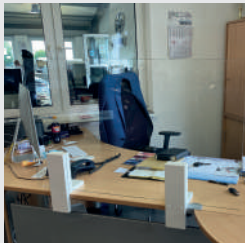

Corona-Shield

Die Trennwand für den virenfreien Arbeitsplatz

FÜR IHREN SCHNELLEN BEDARF

2 Standard-Produkte, kurzfristige Lieferung und Montage möglich